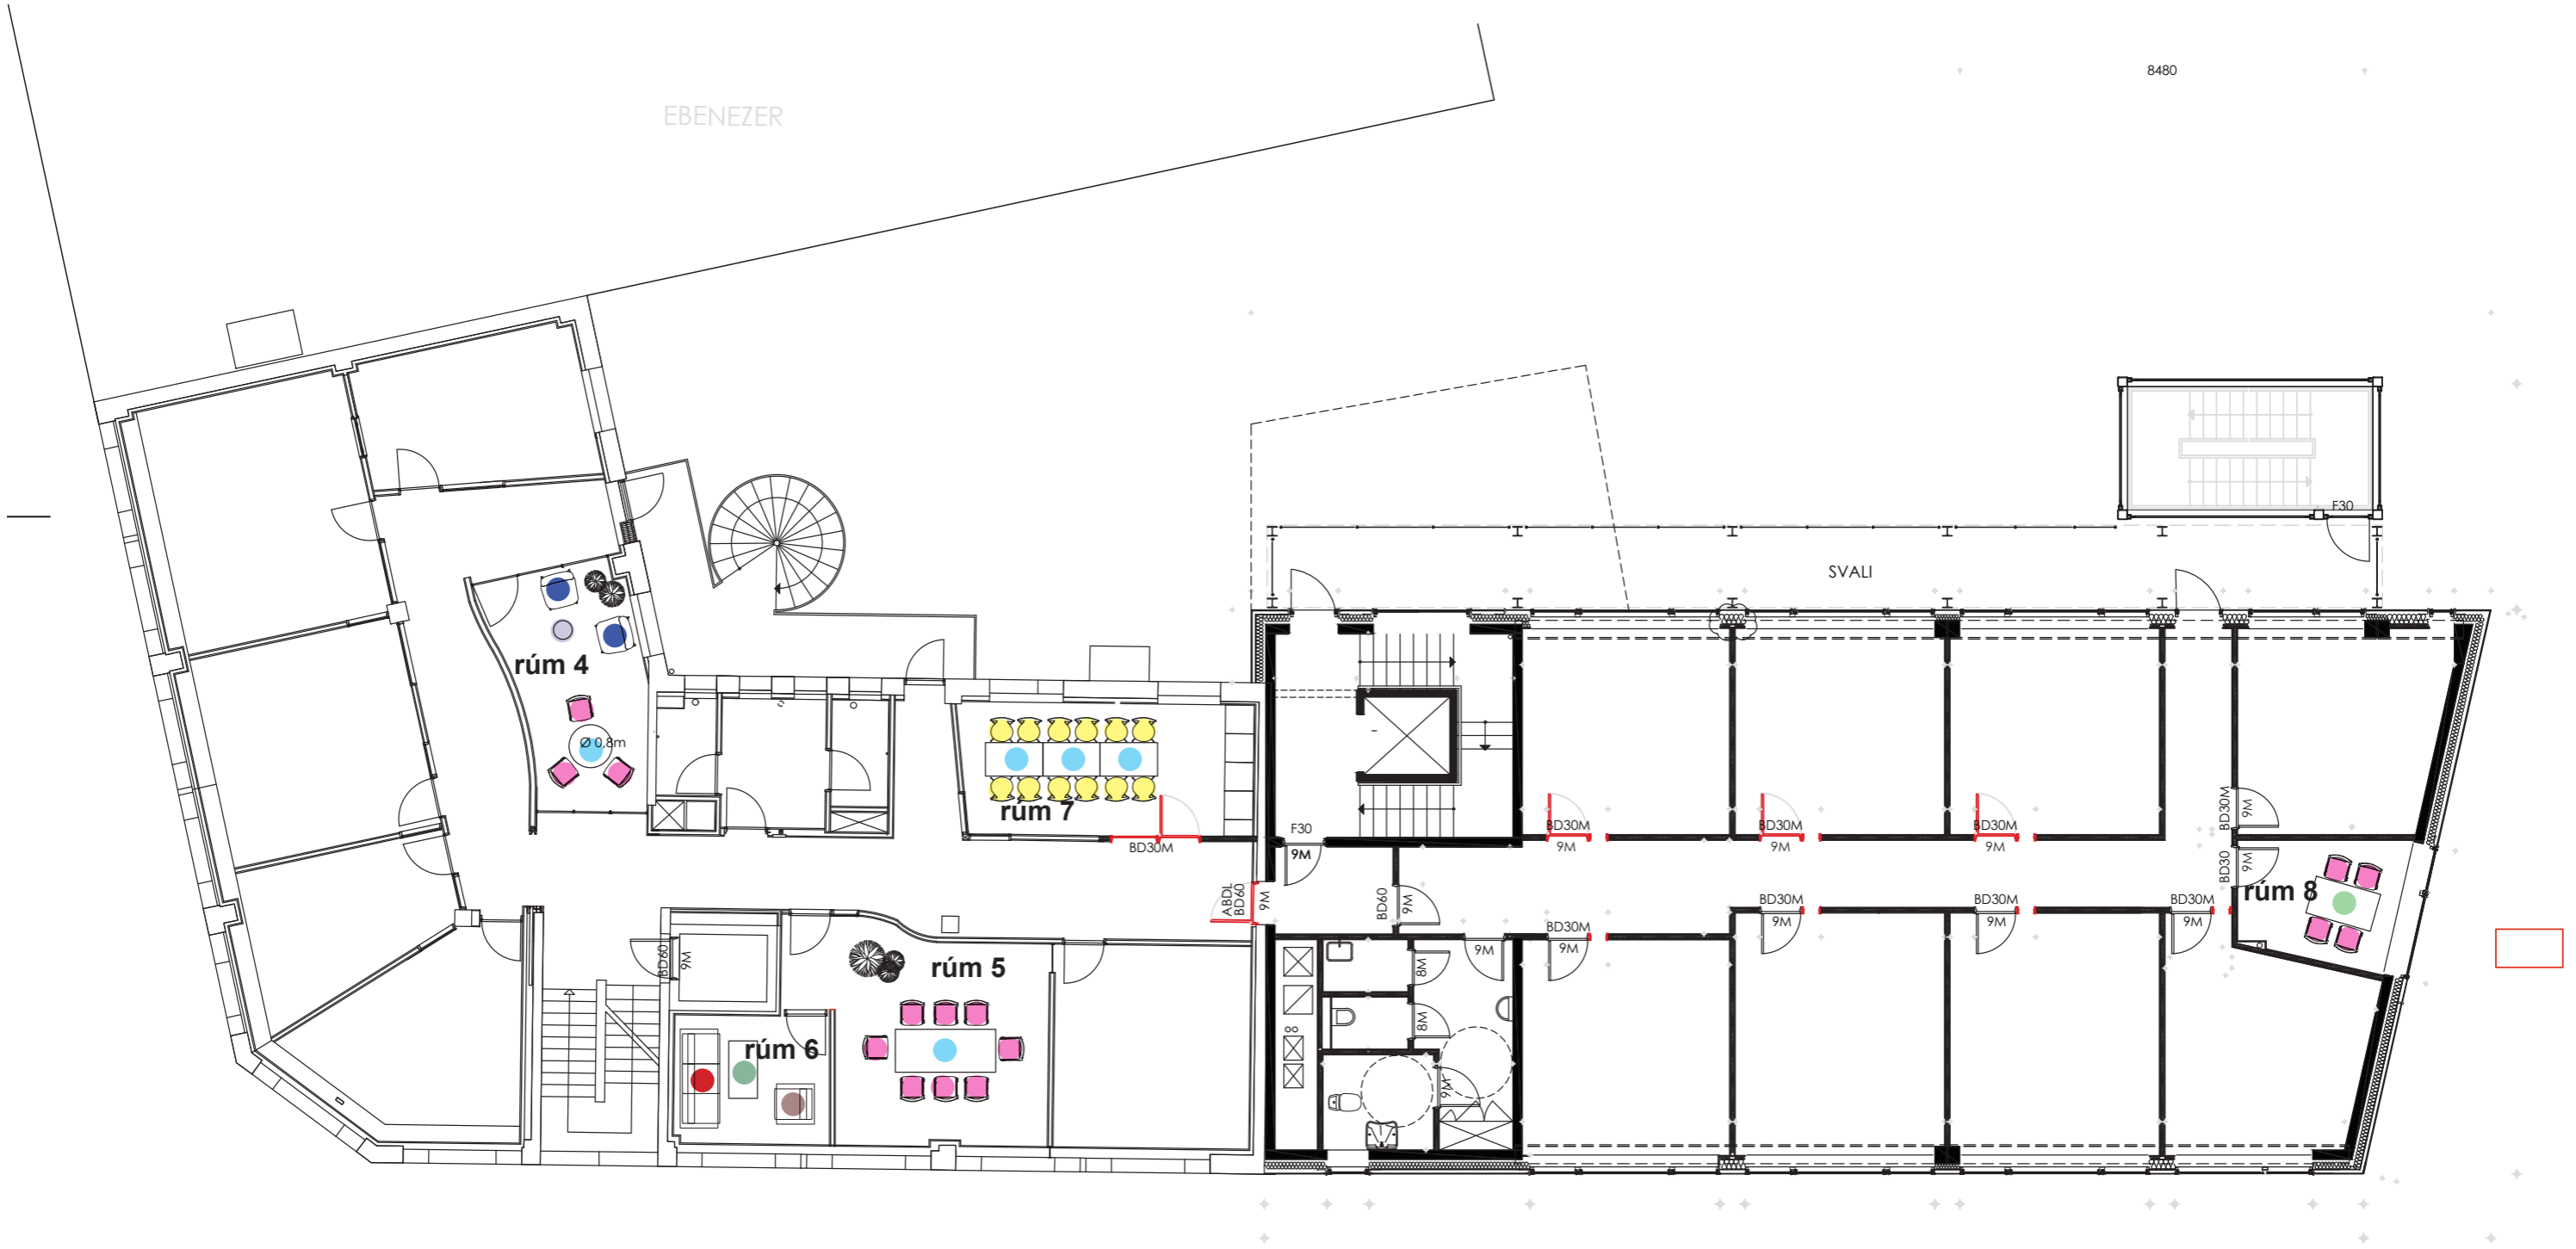

Sum t.d. &Tradition - Petra

STADSETING

EBENEZER

breidd 0,9m x longd 2,8m
fundarborð: borðpláss 70cm pr persón

rúm 1

rúm 1a

rúm 3

rúm 2

verandi borð ikki við í útþj.

fundarborð: breidd 0,9m x longd 2,8m
borðpláss: 70cm pr persón

SVALI

00 01 02 03 04 05 06 07

6600 5135 4500 4500 4500 3950 550 1809

8480

B

A

B

A

HÆDD 0

EBENEZER

HÆDD 4

HÆDD 5

fundarborð: borðpláss 70cm pr persón