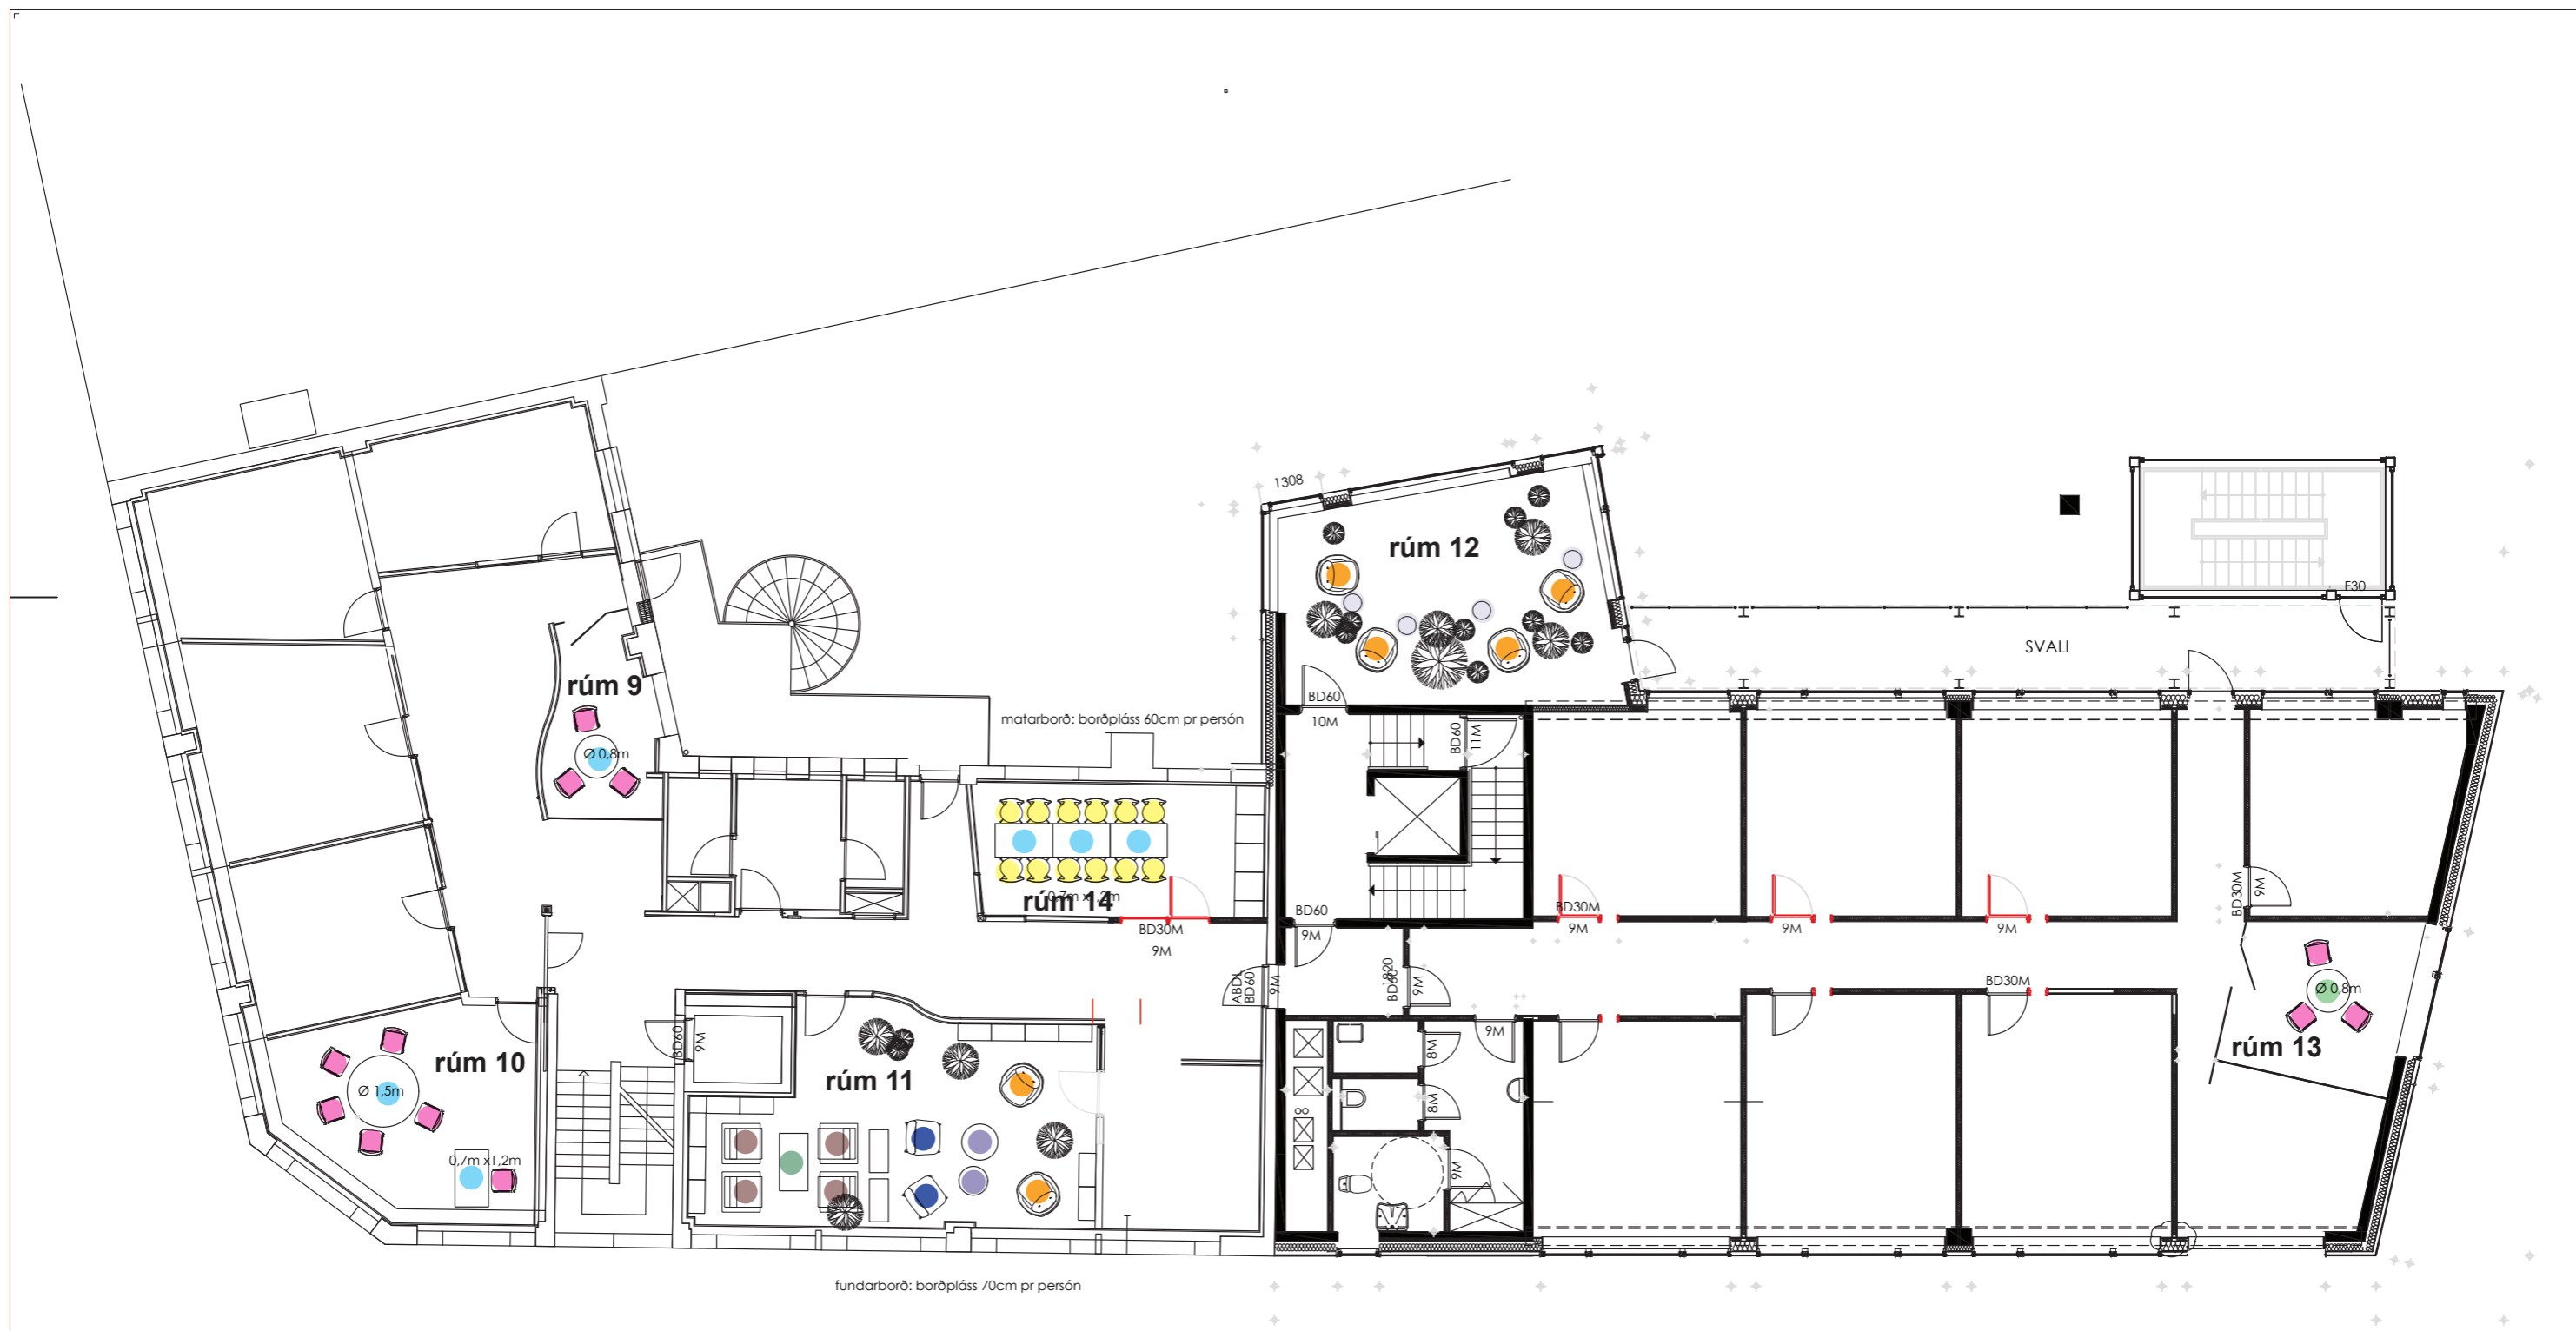

Sum t.d. &Tradition - Petra

STADSETING

EBENEZER

breidd 0,9m x longd 2,8m
fundarborð: borðpláss 70cm pr persón

rúm 1

rúm 1a

rúm 3

rúm 2

verandi borð ikki við í útþj.

fundarborð: breidd 0,9m x longd 2,8m
borðpláss: 70cm pr persón

SVALI

00 01 02 03 04 05 06 07

6600 5135 4500 4500 4500 3950 550 1809

8480

B

A

B

A

HÆDD 0

EBENEZER

HÆDD 4

HÆDD 5

fundarborð: borðpláss 70cm pr persón