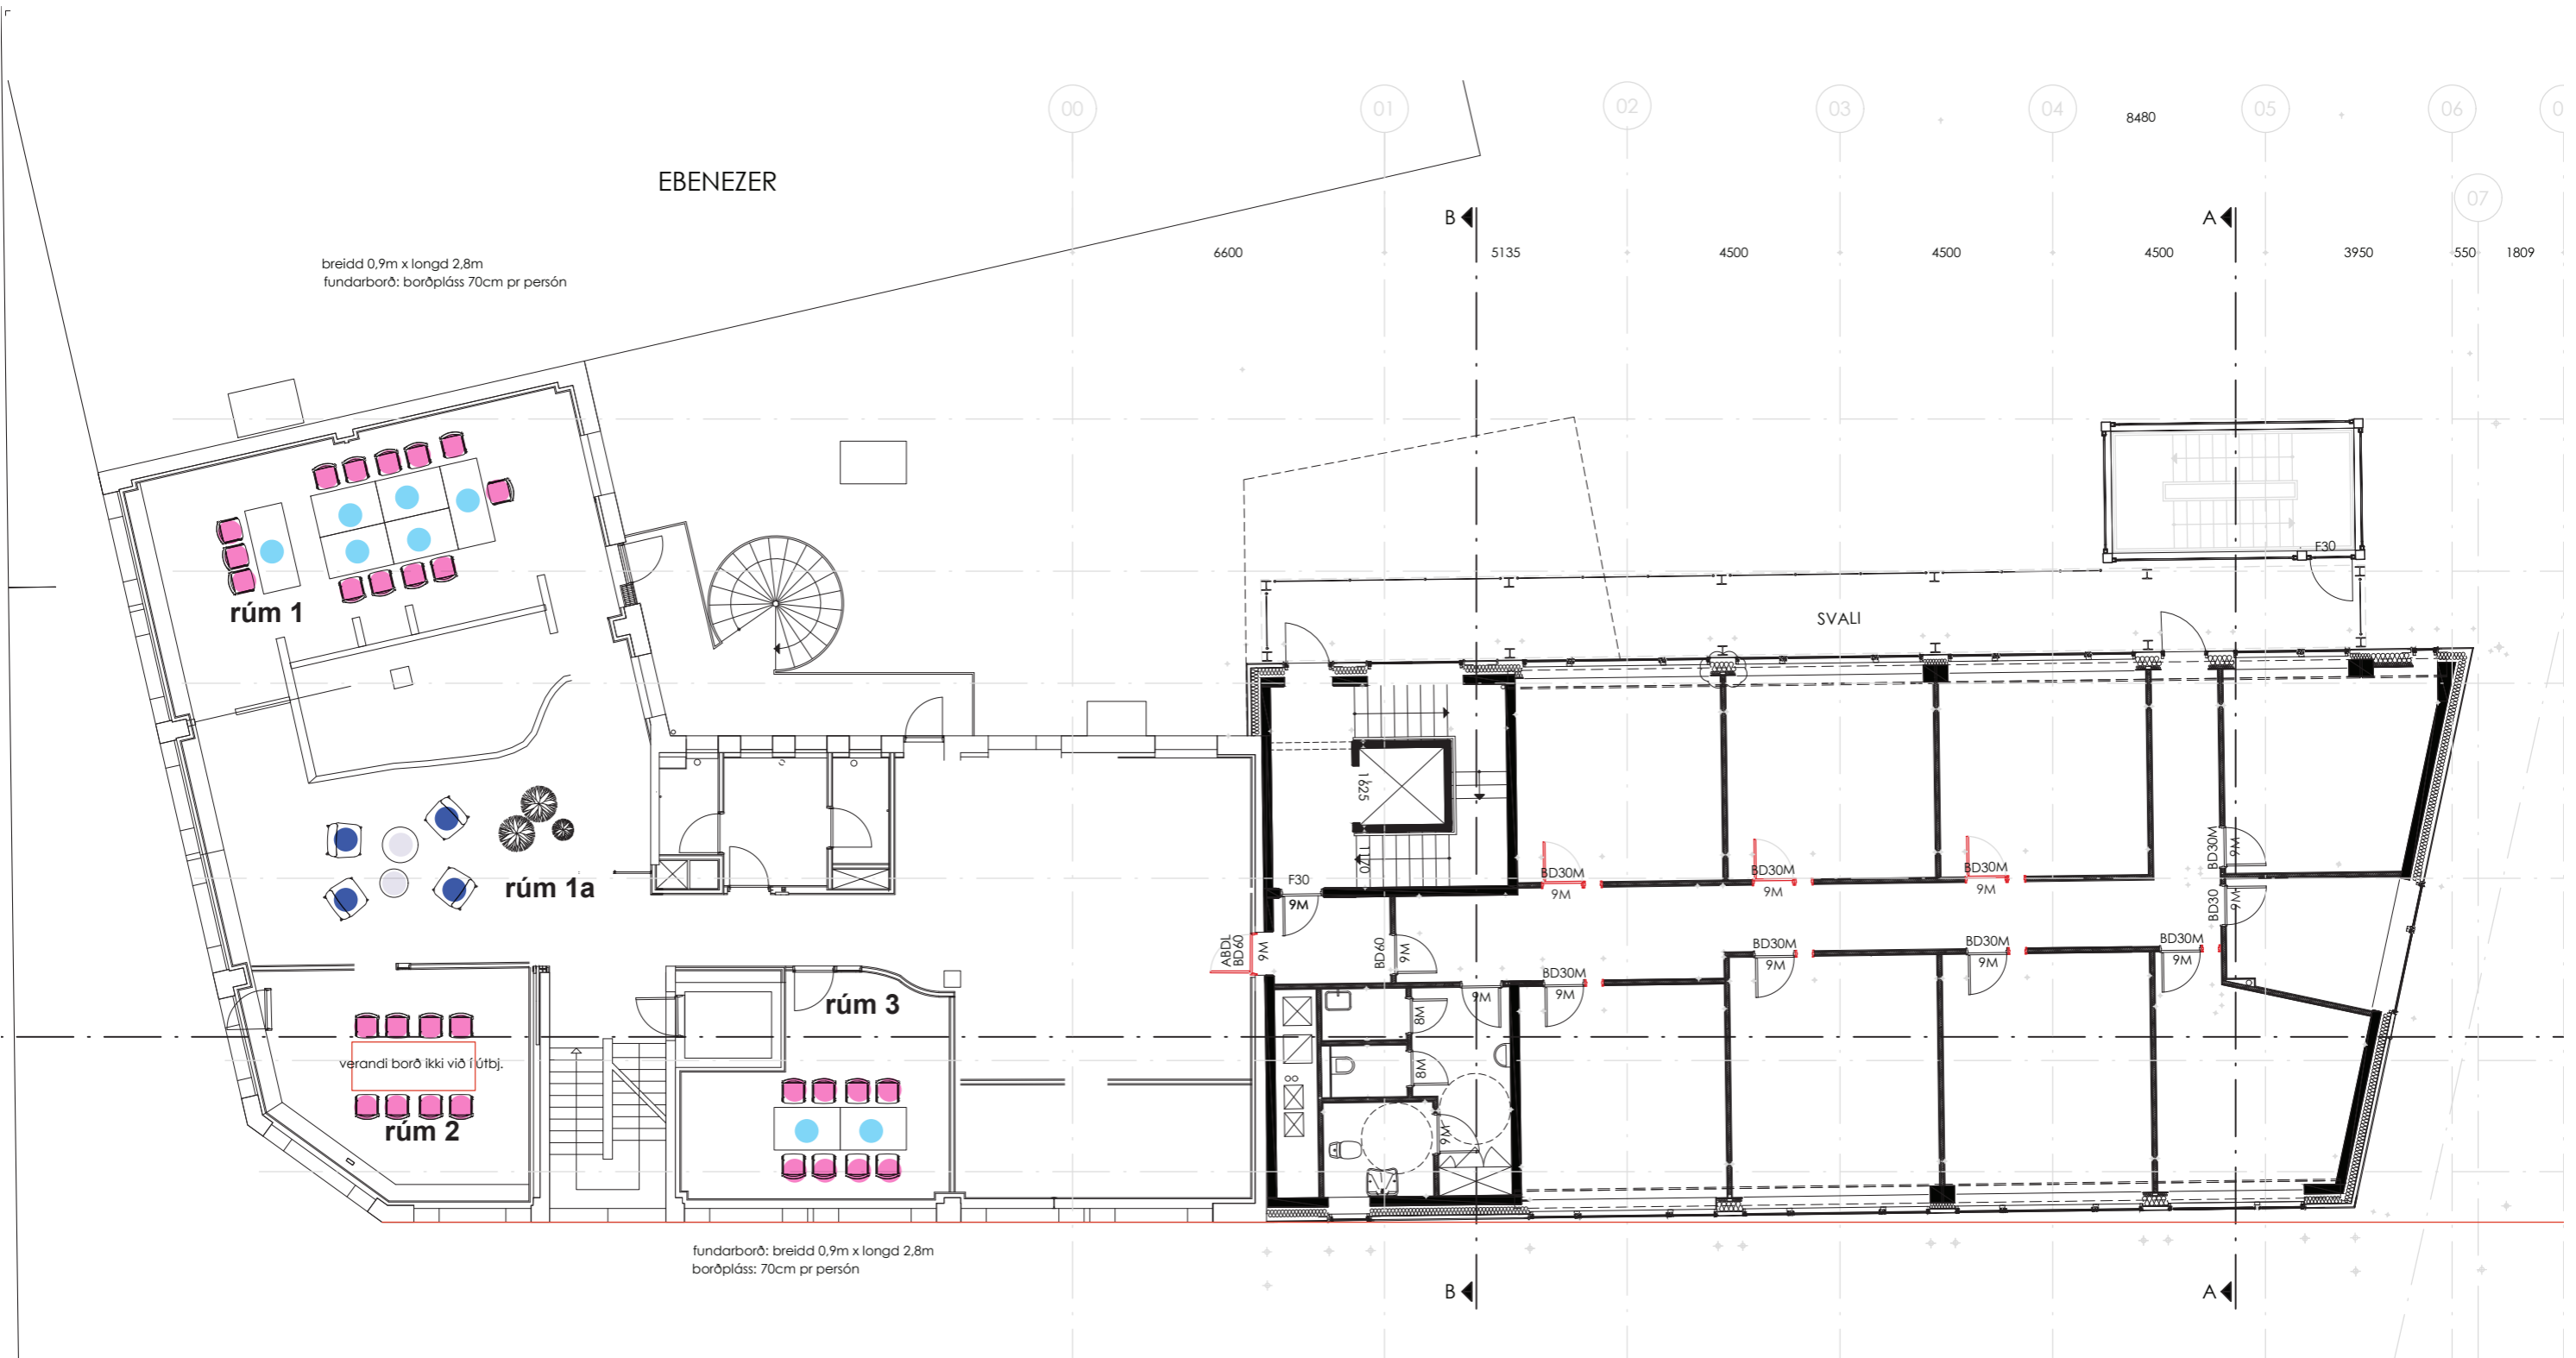

Sum t.d. &Tradition - Petra

STADSETING

EBENEZER

breidd 0,9m x longd 2,8m
fundarborð: borðpláss 70cm pr persón

rúm 1

rúm 1a

rúm 3

rúm 2

verandi borð ikki við í útþj.

fundarborð: breidd 0,9m x longd 2,8m
borðpláss: 70cm pr persón

SVALI

00 01 02 03 04 05 06 07

6600 5135 4500 4500 4500 3950 550 1809

8480

B

A

B

A

HÆDD 0

EBENEZER

HÆDD 4

HÆDD 5

fundarborð: borðpláss 70cm pr persón